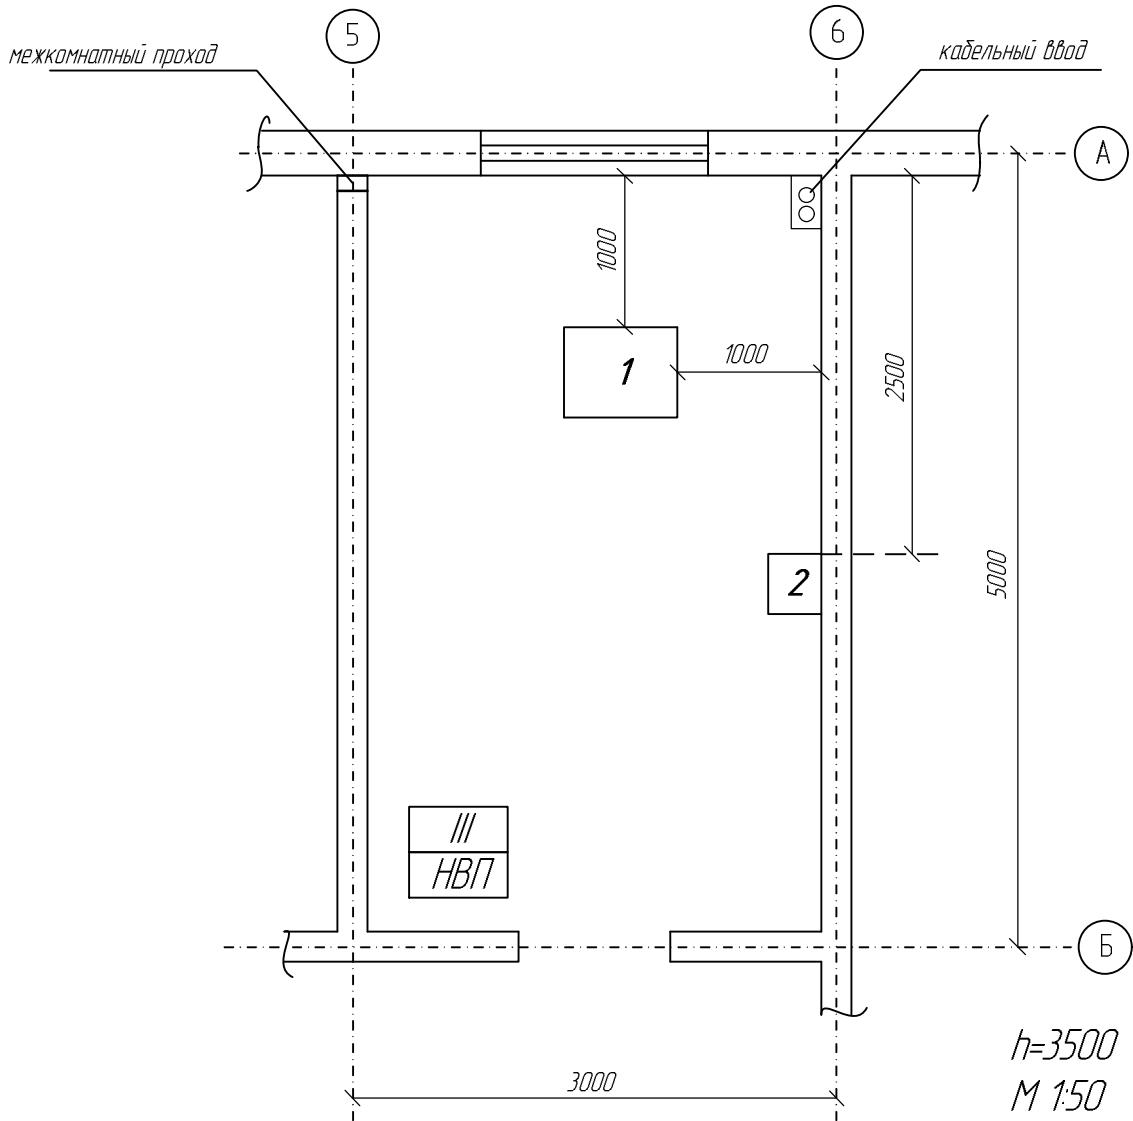

3-й этаж.
Аппаратная.

№№ п/п	Тип оборудования	Примечания
1	Телекоммуникационная стойка	
2	АТС Panasonic KX-TDA-100	

Примечание. АТС Panasonic KX-TDA-100 Закреплена на стене, отметка низа АТС +1700 от уровня пола.

Погоджено:	
------------	--

Зам. Инв. №	
-------------	--

Підпис і дата	
---------------	--

Инв. № од.	
------------	--

						1-1-2013-СКС-РО		
						Административное помещение торгового центра «FM»		
Эм.	Кільк	Арк.	№док.	Підп.	Дата	Стадія	Аркуш	Аркушів
						ЕП	1	1
ГІП						Структурированная кабельная система		
Петров П. П.						План размещения оборудования в аппаратной		
Перевірив						ООО «Строймонтаж»		
Разробив						г. Симферополь		
Сидоров С. С.								