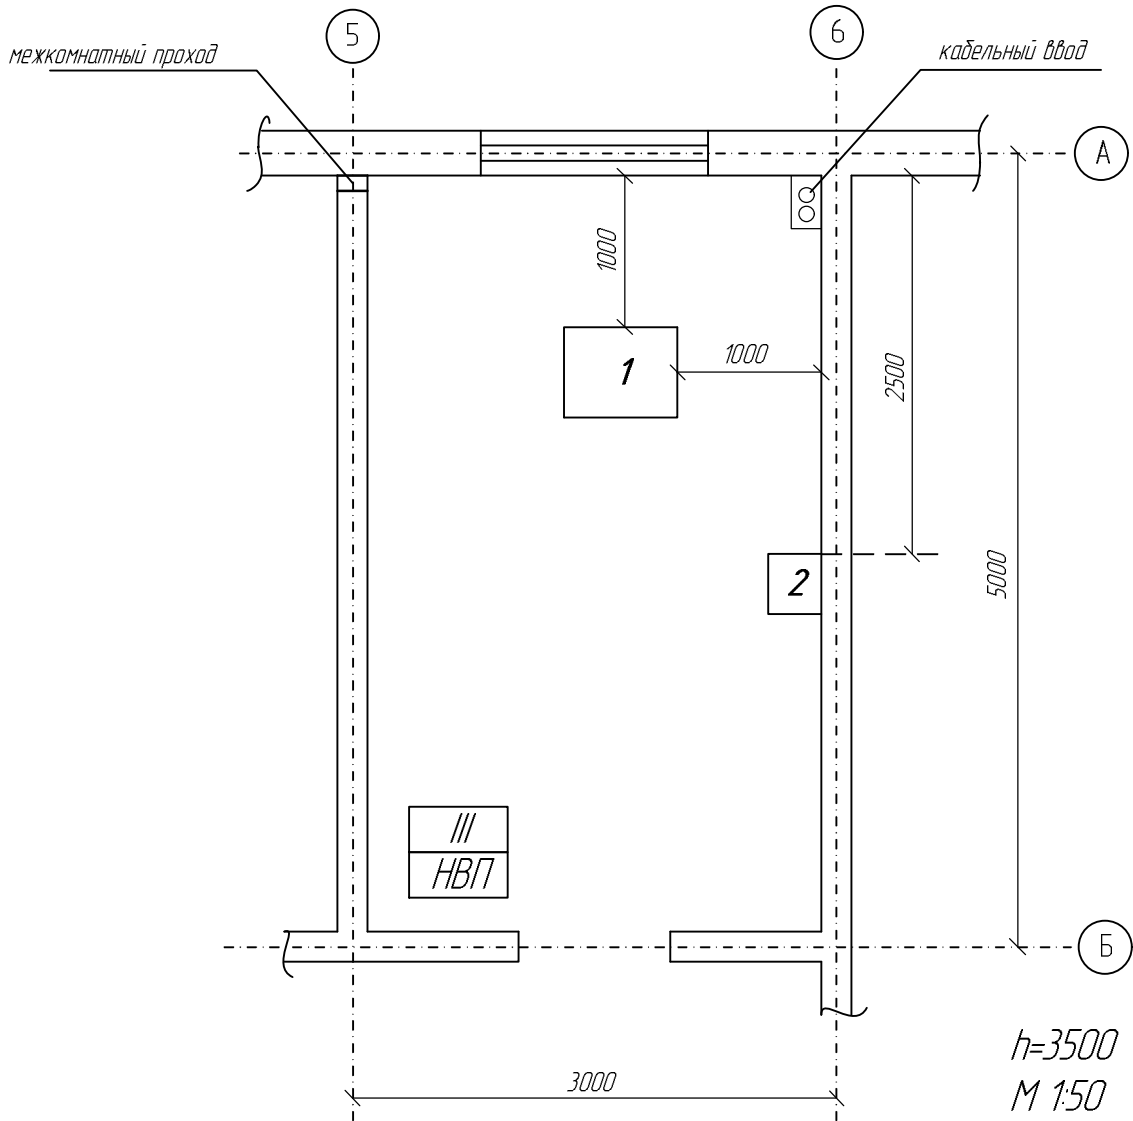

3-й этаж.  
Аппаратная.

№№ п/п	Тип оборудования	Примечания
1	Телекоммуникационная стойка	
2	АТС Panasonic KX-TDA-100	

**Примечание.** АТС Panasonic KX-TDA-100 Закреплена на стене, отметка низа АТС +1700 от уровня пола.

Погоджено:	
------------	--

Зам. Інв. №	
-------------	--

Підпис і дата	
---------------	--

Інв. № од.	
------------	--

						1-1-2013-СКС-РО		
						Административное помещение торгового центра «FM»		
Зм.	Кільк	Арк.	№док.	Підп.	Дата	Стадія	Аркуш	Аркушів
						ЕП	1	1
ГІП						Структурированная кабельная система		
Перевірів						План размещения оборудования в аппаратной		
Разробив						ООО «Строймонтаж» г. Симферополь		